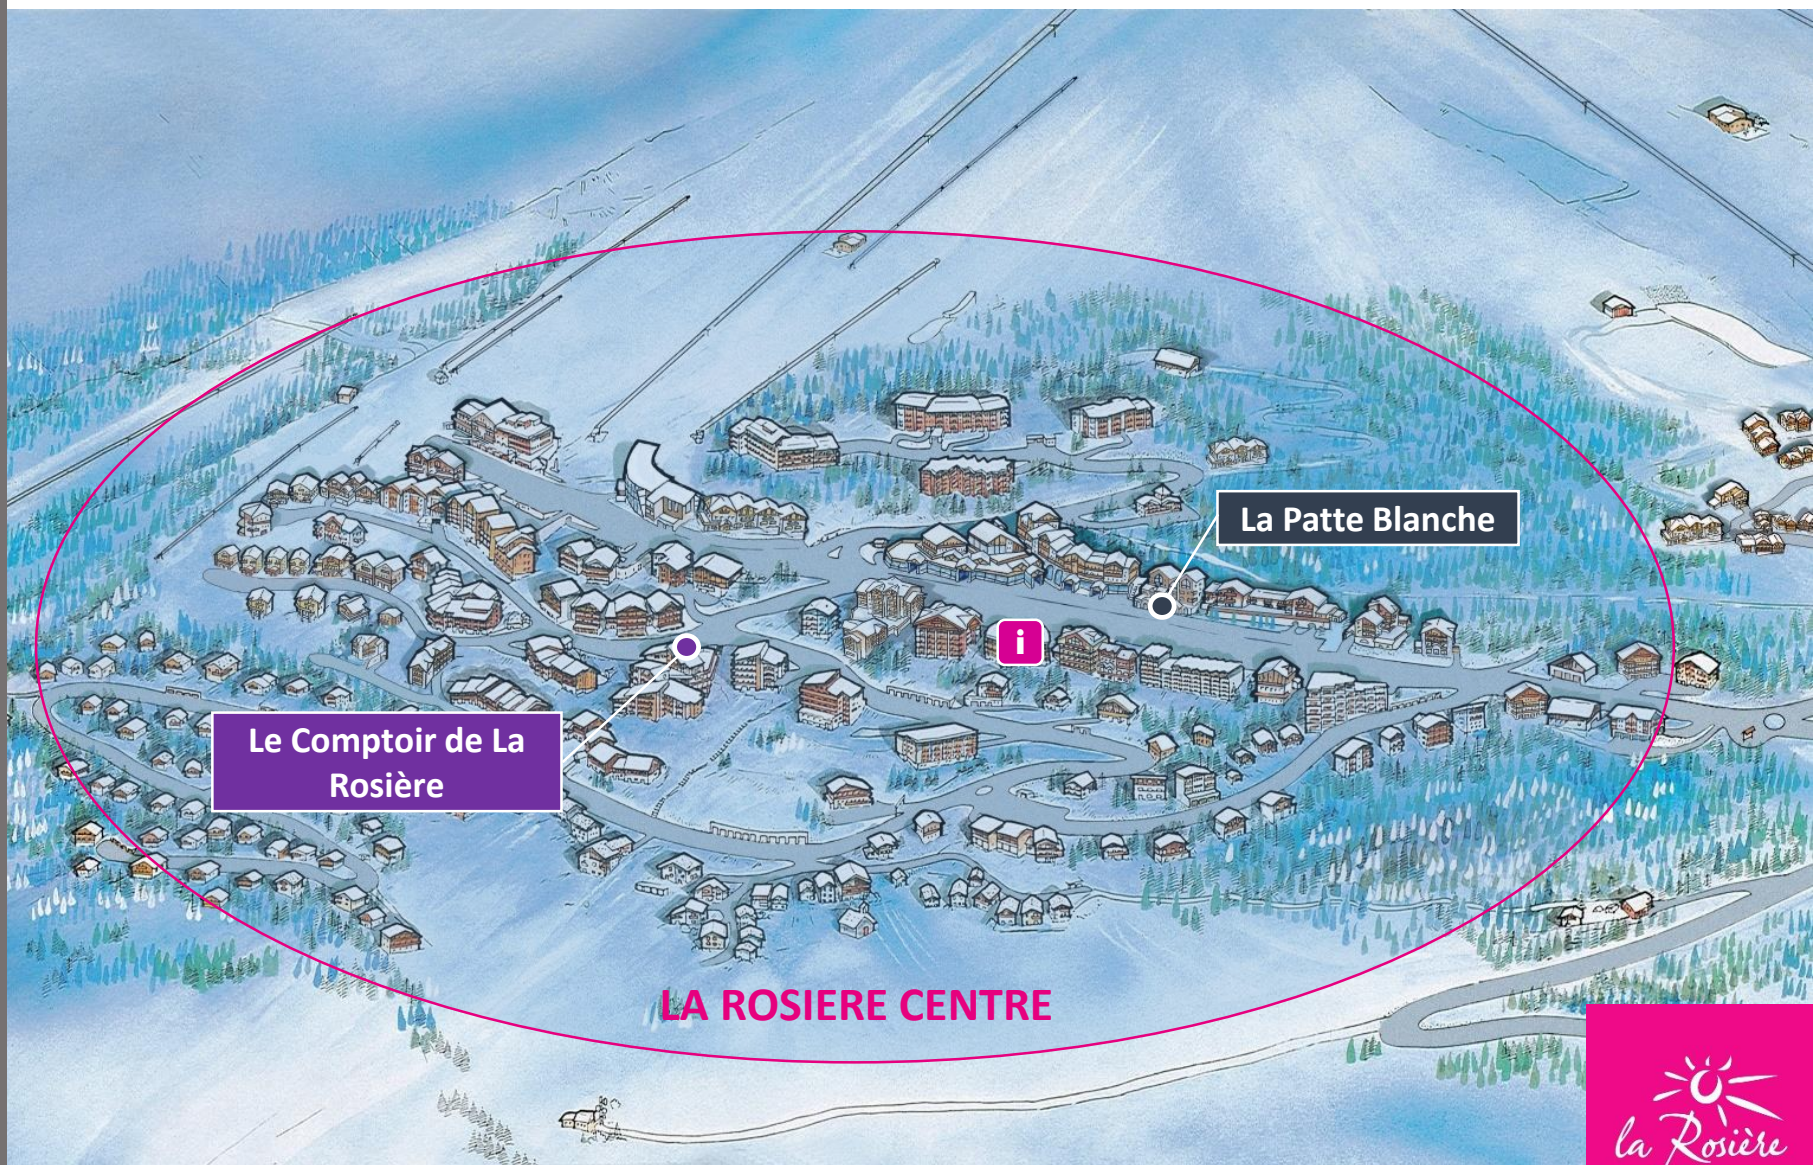

LOCATION DE LINGE – CONFORT BEBE

BED LINEN & BABY CARE RENTAL

LA ROSIERE CENTRE