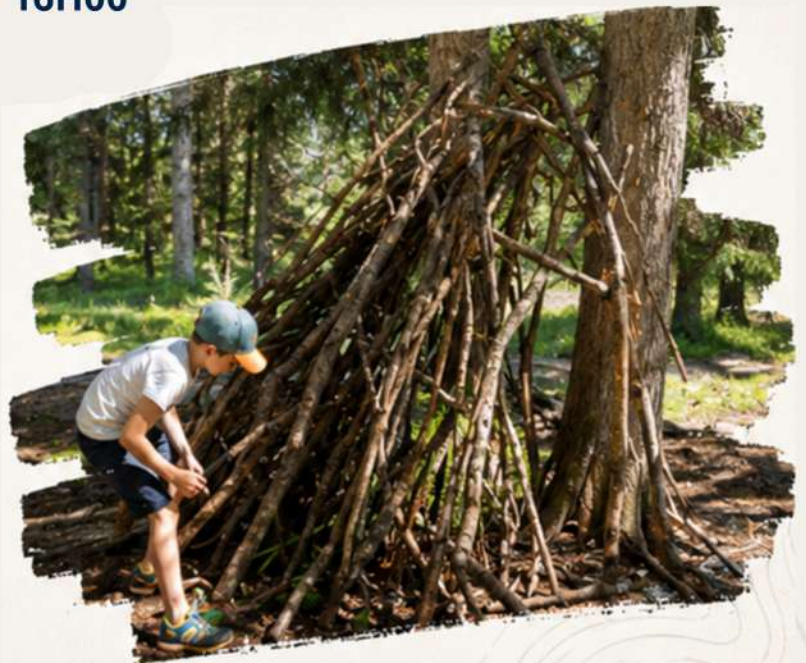

CONSTRUCTION DE CABANES

25€

Création d'abris en pleine nature en utilisant les éléments trouvés sur place, entre coopération, créativité et esprit d'aventure.

PLEINE NATURE

COOPERATION

CRÉATIVITÉ